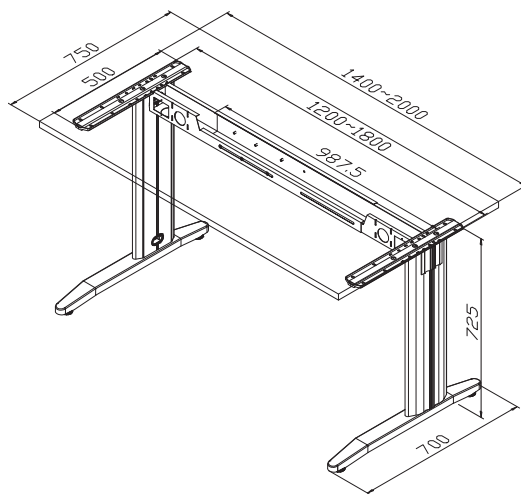

C 4000
C 4000
C 4000

- Stabiles C-Fußgestell
- Höhe 725 mm
- Verstellbarer Kabelkanal

- stable C-leg system
- height 725 mm
- adjustable cable duct

- socle „C“ stabilisé
- hauteur 725 mm
- fourreau passe-cables réglable

Abmessungen
 sizes
 dimensions

Artikel-Nr. Item-no. Référence	Bezeichnung	Description	Désignation
788.01	Seitenteil 700, links	Side leg 700, left	<i> pied gauche 700</i>
788.01	Seitenteil 700, rechts	Side leg 700, right	<i> pied droit 700</i>
788.01	Seitenteil 500, links	Side leg 500, left	<i> pied gauche 500</i>
788.01	Seitenteil 500, rechts	Side leg 500, right	<i> pied droit 500</i>
788.01	Kabelkanal 800-1200	Cable duct 800-1200	<i> Passe-cables 800-1200</i>
788.01	Kabelkanal 1400-1800	Cable duct 1400-1800	<i> Passe-cables 1400-1800</i>

Lieferumfang

- 1 Seitenteil, rechts
- 1 Seitenteil, links
- 1 Kabelkanal

delivery

- 1 Side leg 700, right
- 1 Side leg 700, left
- 1 Cable duct

detail des pieces livrees:

- 1 pied droit de 700
- 1 pied gauche de 700
- 1 fourreau passe-câbles