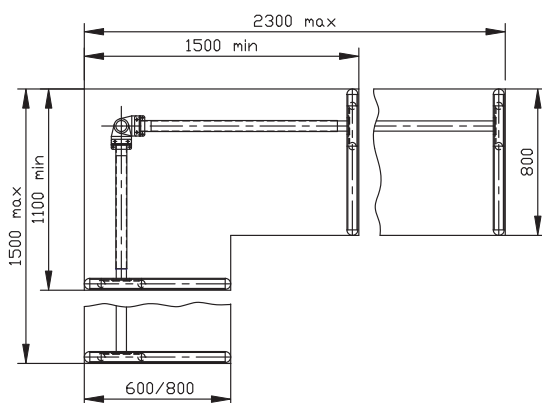

Anwendungsbeispiele

Examples of table configurations

Exemples de configurations des tables