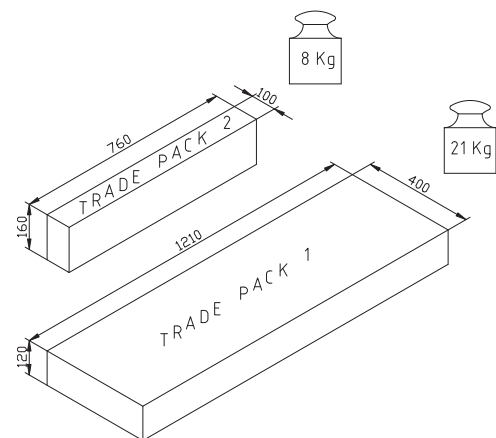

The Do-it-yourself-system consists of 2 sets:

1. Set for rectangular tables.
The desk frame is extendable in a range from 1200 – 2000 mm.
2. Set to complete a corner frame:
The corner frame can be adjusted to any angle using the swivel brackets.

Lieferumfang

Delivery

Details des elements

Artikel-Nr. Item-no. Référence	Bezeichnung Description Désignation	Bestandteile Single parts composantes		
880.98	Trade pack 1 / 1	2 Seitenteile 800 mm 2 side legs 800 mm 2 pièce latérale 800 mm		1 Kabelkanal 1200 x 2000 mm 1 cable duct 1200 x 2000 mm 1 passe-cables 1200 x 2000 mm
880.97	Trade pack 1 / 2	1 Seitenteile 800 mm 1 side legs 800 mm 1 pièce latérale 800 mm	1 Seitenteile 600 mm 1 side legs 600 mm 1 pièce latérale 600 mm	1 Kabelkanal 1200 x 2000 mm 1 cable duct 1200 x 2000 mm 1 passe-cables 1200 x 2000 mm
880.96	Trade pack 1 / 3	2 Seitenteile 600 mm 2 side legs 600 mm 2 pièce latérale 600 mm		1 Kabelkanal 1200 x 2000 mm 1 cable duct 1200 x 2000 mm 1 passe-cables 1200 x 2000 mm
880.99	Trade pack 2	1 Eckfuß 1 corner leg 1 angle de pied	1 Kabelkanal 800 – 1200 mm 1 cable duct 800 – 1200 mm 1 passe-cables 800 – 1200 mm	2 Verkettungswinkel 2 swivel brackets 2 élément de liaison

Anwendungsbeispiele

Examples of table configurations

Exemples de configurations des tables

Verpackung

Packaging

Beide Bausätze werden in handelsgerechten Wellkartons verpackt und geliefert. Aufbauanleitungen sind beigelegt.

Both sets are packed and delivered in cardboard boxes. Assembly instructions are included.

Les deux jeux sont livrés en emballages carton _instructions d'assemblage incluses.

Abmessung Kabelkanal

Dimensions cable duct