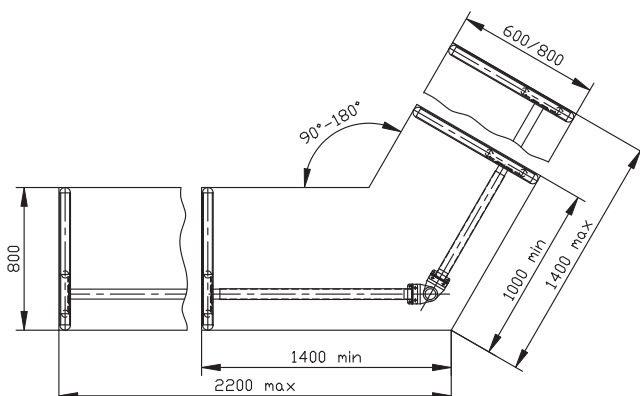

Anwendungsbeispiele

Examples of table configurations

Exemples de configurations des tables