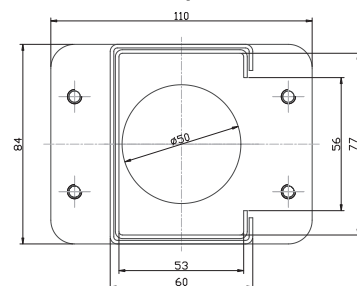

Abmessung Kabelkanal

Dimensions cable duct

dimensions du fourreau porte-cables