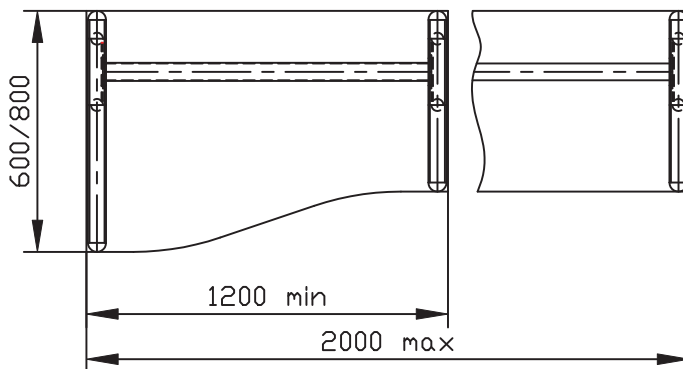

Anwendungsbeispiele

Examples of table configurations

Exemples de configurations des tables