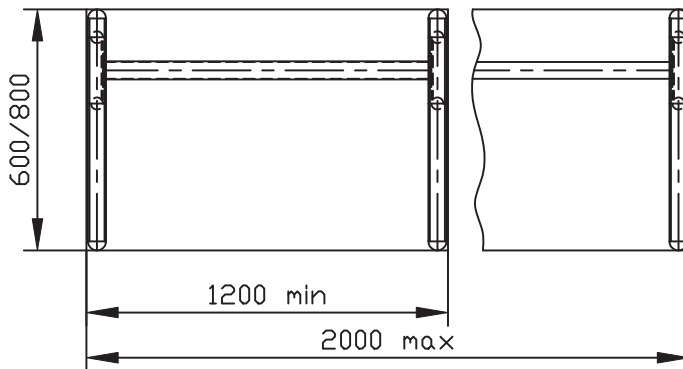

Anwendungsbeispiele

Examples of table configurations

Exemples de configurations des tables